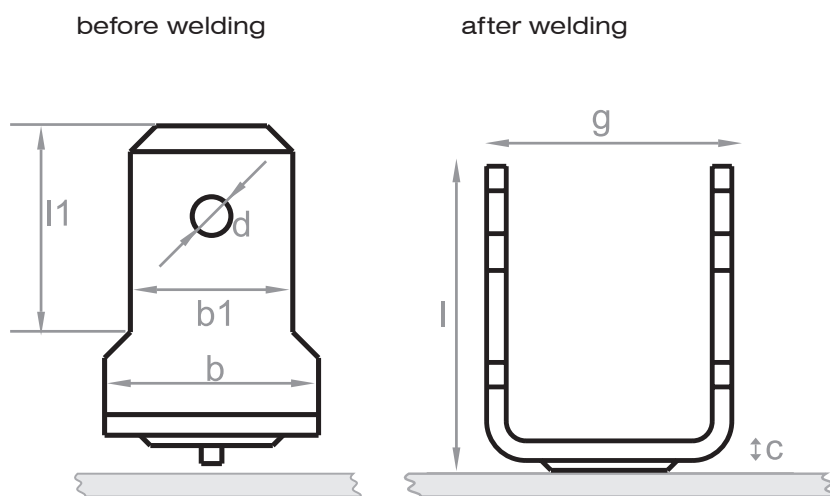

Double Flat Connector FL6,3

$c \pm 0,05$	0,8	Weight about (7,85 kg/dm ³) per 1.000 pcs in kg (St. 37)
$l \pm 0,8$	12	
$l1 \pm 0,2$	8	
$d \pm 0,1$	1,5	
$b \pm 0,2$	8	
$b1 \pm 0,1$	6,3	
$g \pm 0,8$	10	
Weight	1,34	